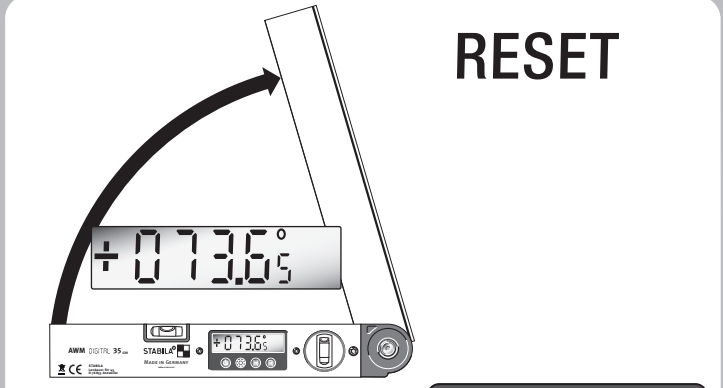

STABILA®

...sets standards

STABILA®

...sets standards

514 830 11 2014

AWM Digital 35 cm

STABILA Messgeräte
Gustav Ullrich GmbH

P.O. Box 13 40 / D-76851 Annweiler
Landauer Str. 45 / D-76855 Annweiler