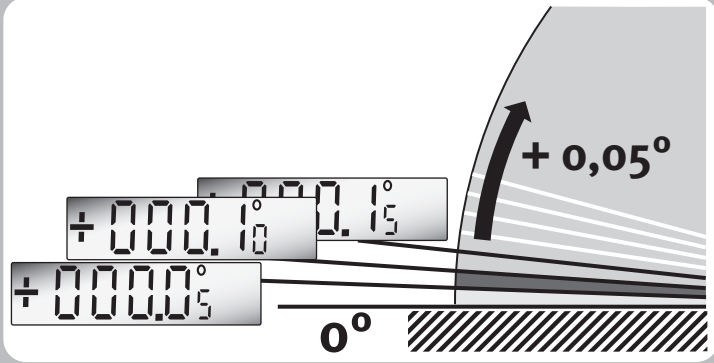

STABILA®

...sets standards

STABILA®

...sets standards

514 830 11 2014

AWM Digital 35 cm

STABILA Messgeräte
Gustav Ullrich GmbH

P.O. Box 13 40 / D-76851 Annweiler
Landauer Str. 45 / D-76855 Annweiler