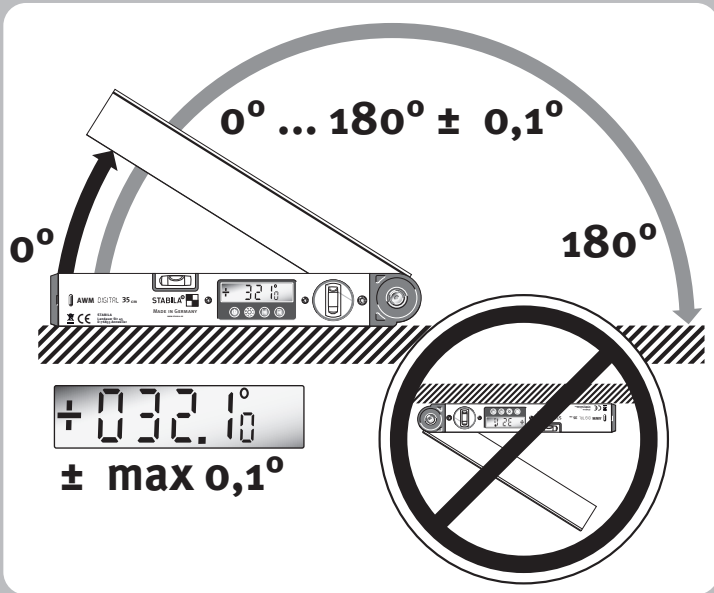

STABILA®

...sets standards

STABILA®

...sets standards

514 830 11 2014

AWM Digital 35 cm

STABILA Messgeräte
Gustav Ullrich GmbH

P.O. Box 13 40 / D-76851 Annweiler
Landauer Str. 45 / D-76855 Annweiler