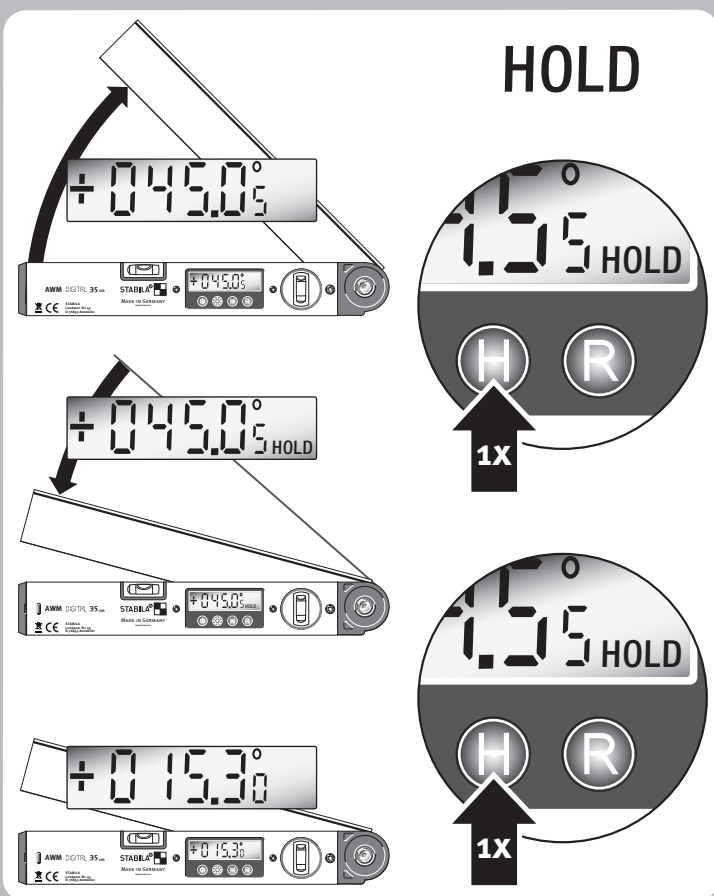

STABILA®

...sets standards

STABILA®

...sets standards

514 830 11 2014

AWM Digital 35 cm

STABILA Messgeräte
Gustav Ullrich GmbH

P.O. Box 13 40 / D-76851 Annweiler
Landauer Str. 45 / D-76855 Annweiler