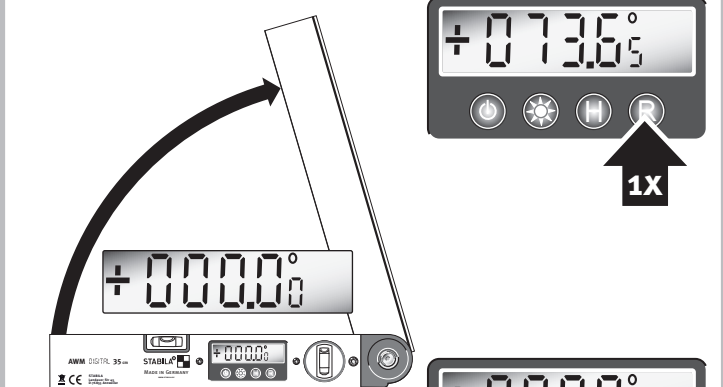

STABILA®

...sets standards

STABILA®

...sets standards

514 830 11 2014

AWM Digital 35 cm

STABILA Messgeräte
Gustav Ullrich GmbH

P.O. Box 13 40 / D-76851 Annweiler
Landauer Str. 45 / D-76855 Annweiler