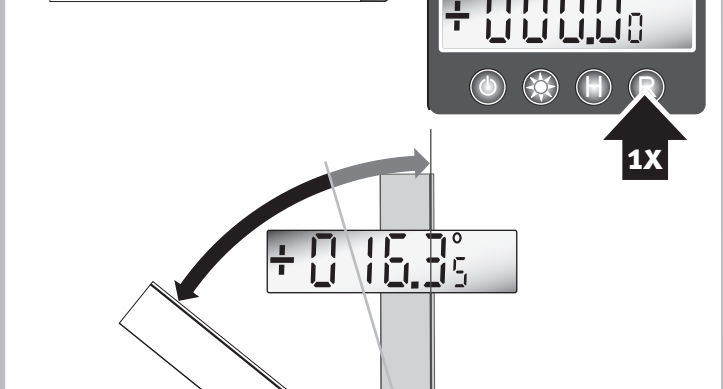

STABILA®

...sets standards

STABILA®

...sets standards

514 830 11 2014

AWM Digital 35 cm

STABILA Messgeräte
Gustav Ullrich GmbH

P.O. Box 13 40 / D-76851 Annweiler
Landauer Str. 45 / D-76855 Annweiler