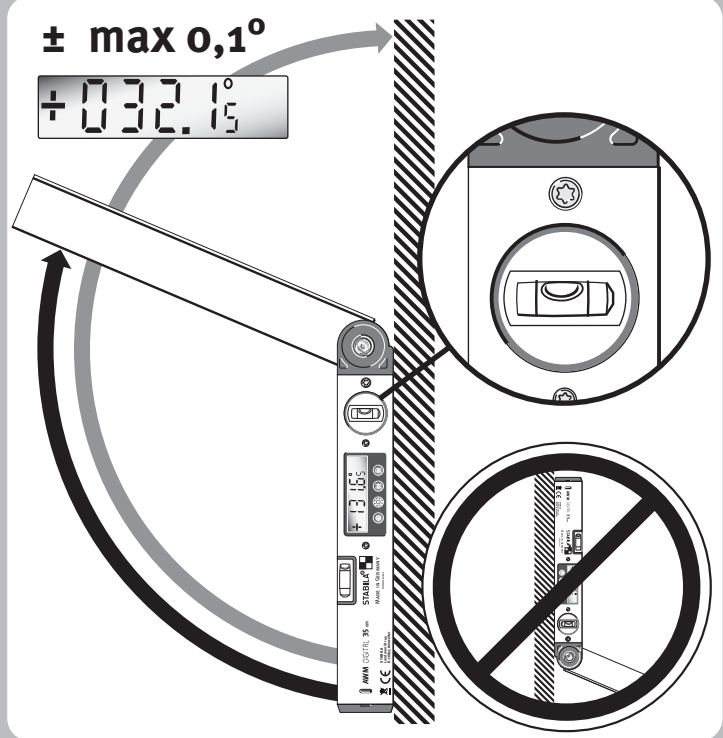

STABILA®

...sets standards

STABILA®

...sets standards

514 830 11 2014

AWM Digital 35 cm

STABILA Messgeräte
Gustav Ullrich GmbH

P.O. Box 13 40 / D-76851 Annweiler
Landauer Str. 45 / D-76855 Annweiler